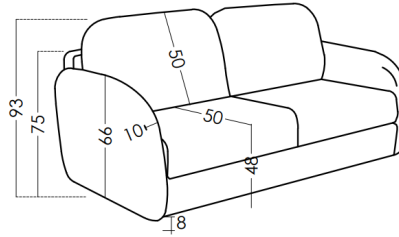

# SOFA CAMA BOPY

FICHA TÉCNICA | RV001 | ES

fama

## Medidas

Ancho:	122/182/202 cm
Alto:	93 cm
Fondo:	95 cm
Altura asiento:	48 cm
Altura brazo:	66 cm
Altura respaldo:	50 cm
Fondo abierto:	205 cm

Composición:	Tejido acolchado + goma + viscoelástica
Ignífugo:	Sí
Medidas:	Ancho 80   140   160cm   Largo 195cm
Grosor:	14   18cm
Ensayo mecánico:	EN 13759:2012
Ciclos:	5000
	Para más información, consultar la ficha técnica del colchón.